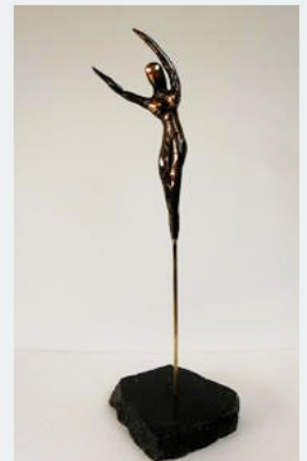

# Kunst i Pinsen - Åben Have og Vinmark

Gunhilds Galleri - I Det gamle Grisehus

18-20 maj kl 10-16

Holtensmindevej 75, Sæby 4070 Kirke Hyllinge

Hyldigs Pileflet

Bill Højelsen  
Bronzefigurer

Lene Koogi

Ring  
Elsebeth Westmark

Bill Højelsen  
Bronzefigurer

Passion og nærvær  
Gunhild Rasmussen

Halskæde  
Elsebeth Westmark

Gunhilds galleri - I Det gamle Grisehus og Holtensminde Vin